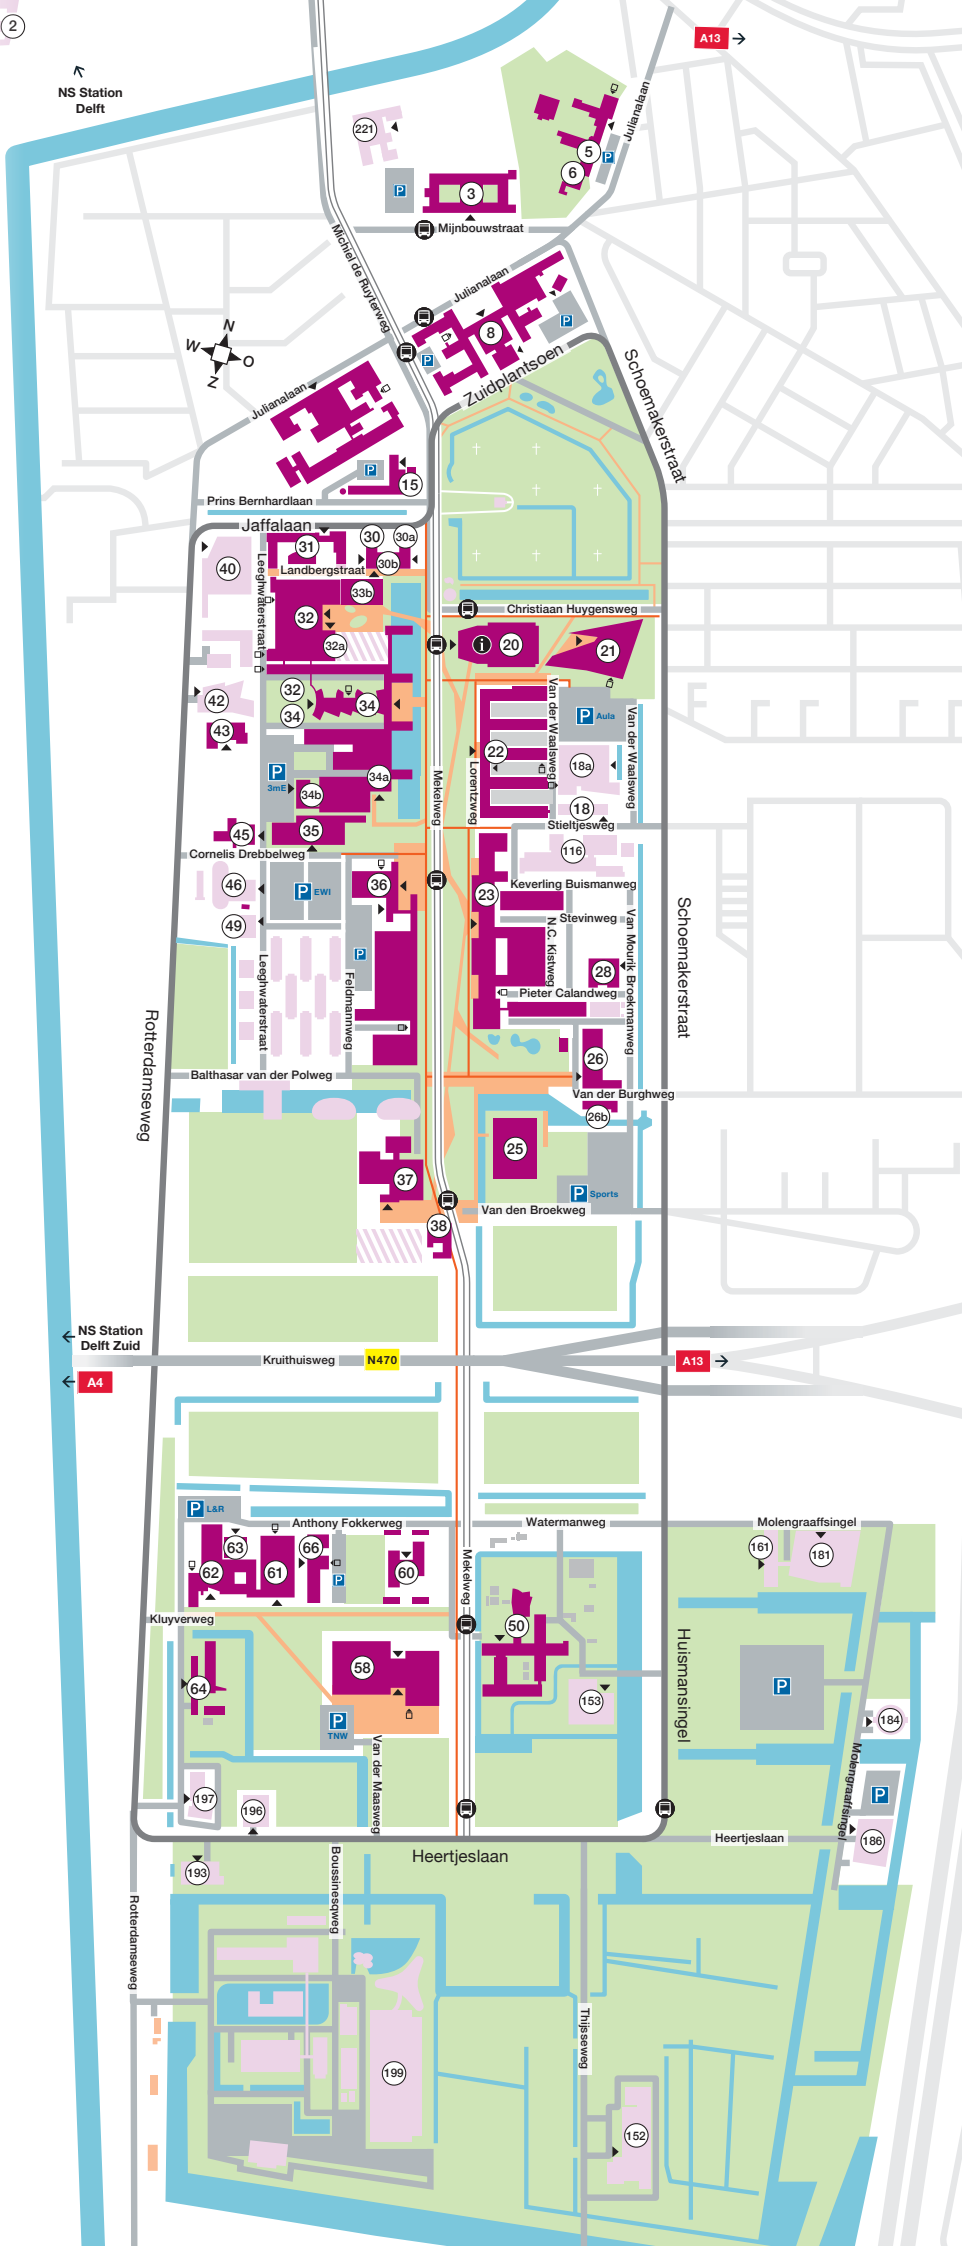

Campus Map

Campusplattegrond

LEGEND / LEGENDA

- TU buildings
  TU gebouwen
- Other buildings
  Overige gebouwen
- 20 Building number
  Gebouwnummer
- (Main) entrance building
  (Hoofd)ingang gebouw
- Delivery entrance
  Goedereningang
- TU roundway
  TU ring
- Road
  Autoweg
- Bus track
  Busbaan
- Cycle path
  Fietspad
- Pedestrian area
  Voetgangersgebied
- B Bus stop
  Bushalte
- P Parking
  Parkeerplaats
- Park / sport field / grass surface
  Park / sportveld / gras
- Water
- Area under construction
  Gebied in ontwikkeling
- i Information Desk TU Delft
  Tel: +31 (0)15 27 88022

See page 2 for building list and addresses
Zie pagina 2 voor gebouwenlijst en adressen

Februari 2018