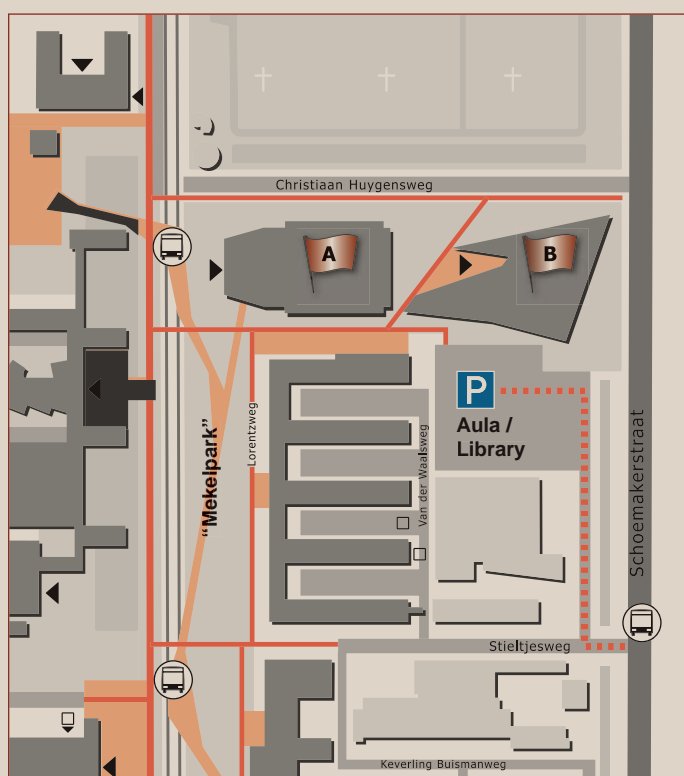

Uitnodiging / Invitation

- A Gebouw / Building 20 | Aula Congressentrum | Mekelweg 5
- B Gebouw / Building 21 | Library | Prometheusplein 1
- wandelroute
- - - - Autoroute naar parkeerterrein

Met openbaar vervoer
 Vanaf Centraal Station Delft
 Buslijn 40, 55, 69 of 174

By public transport
 From Delft Central Station
 Bus 40, 55, 69 or 174

Met de auto
 Den Haag/Rotterdam (A13)
 afslag Delft-Zuid / TU-wijk
 (volg de borden TU Delft)
 Onder aan de afslag rechtsaf
 (Schoemakerstraat)
 3e straat links (Chr. Huygensweg)

By car
 Den Haag/Rotterdam (A13 motorway)
 Exit Delft-Zuid / TU-wijk
 (follow the signs to TU Delft)
 At the end of the exit turn right
 (Schoemakerstraat)
 Take the third left (Chr. Huygensweg)

Parkeren Aula / Library
 aan de achterzijde van de Aula
 (bereikbaar via Schoemakerstraat/
 2e straat links, Stieltjesweg)

Parking Aula / Library
 at the rear of the building
 (Via Schoemakerstraat/take the
 second left, Stieltjesweg)

Adres / Address
 Gebouw / Building 20
 Aula Congressentrum TU Delft
 Mekelweg 5
 2628 CC Delft